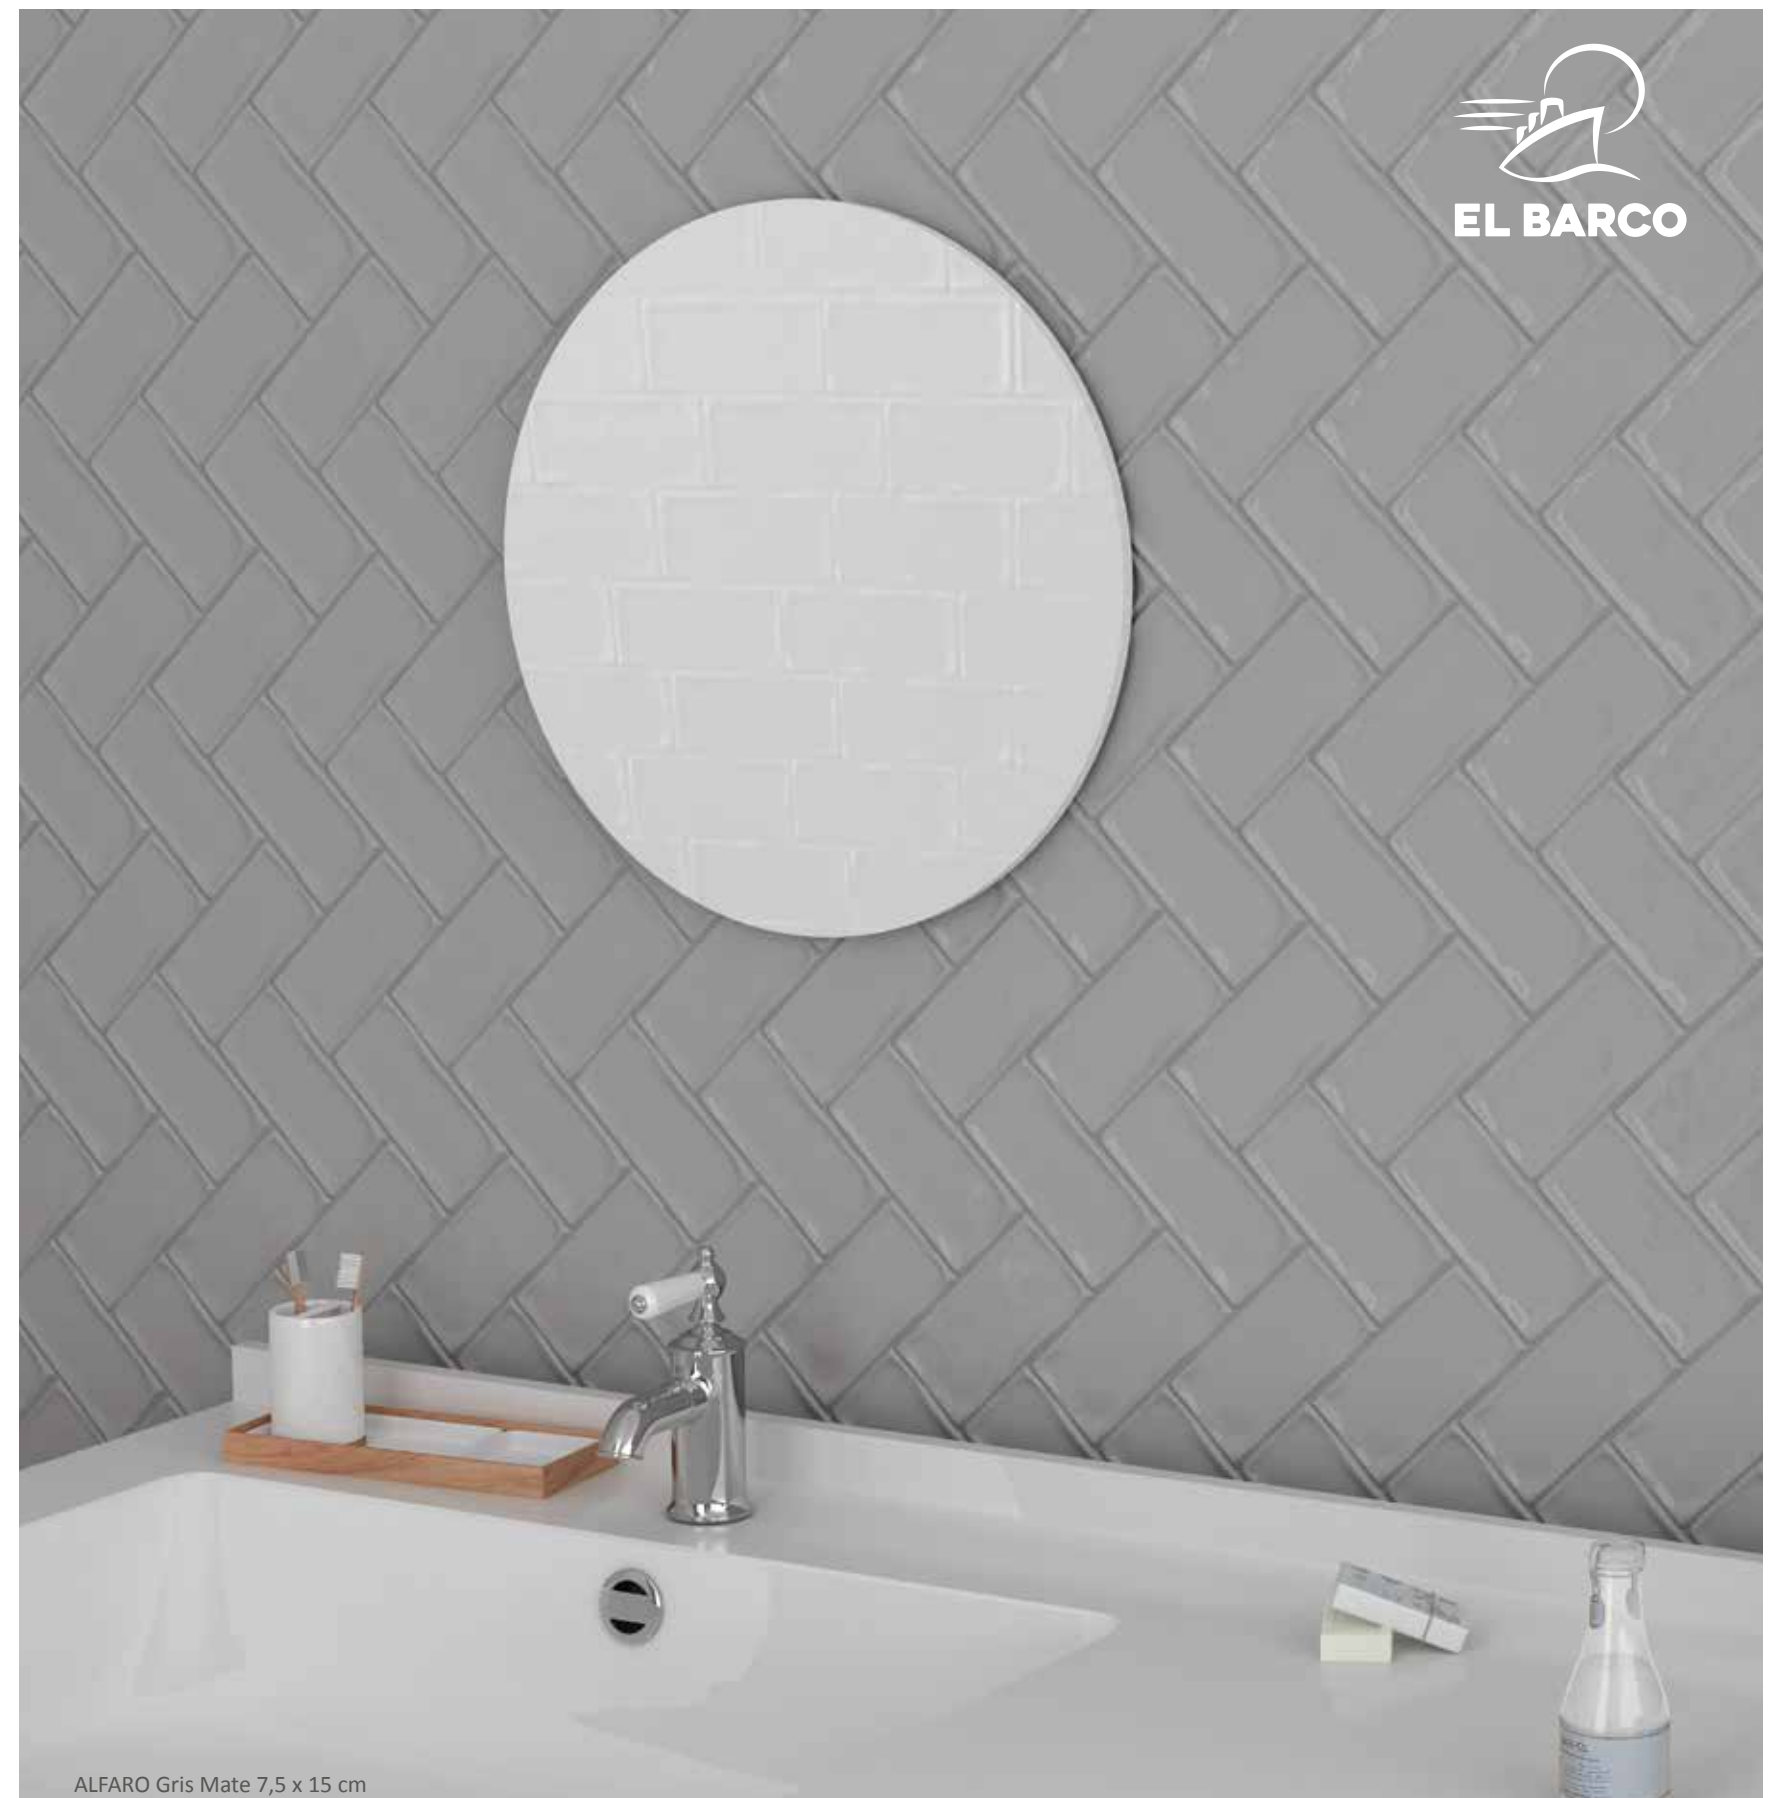

REVESTIMIENTO
WALL TILE

MATE
MATT

RELIEVE
RELIEF

	PIEZAS / CAJA-Pcs / Ctn	KG / CAJA-Kg / Ctn
Moldura Alfaro	28	3,04
Torelo Alfaro	49	2,844
Alfaro Copper, Gold, Silver	7	1,045

ALFARO Gris Mate 7,5 x 15 cm

7,5 x 15
7,5 x 30
10 x 20
15 x 15
20 x 20
20 x 60
31,6 x 31,6