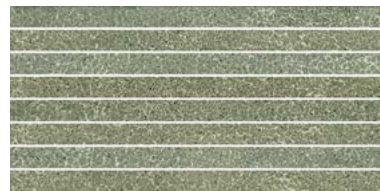

PASTA BLANCA / WHITE BODY

REVESTIMIENTO · BRILLO · RELIEVE · DESTONIFICACIÓN V2 · NÚMERO DISEÑOS 32
WALL TILE · GLOSSY · RELIEF · SHADE VARIATION V2 · 32 DIFFERENT DESIGNS

Aymara

15 x 30 · 6" x 12"

Relieve de tiras alargadas, precortadas en un bizcocho de 15x30 cm que, una vez rejuntadas, crean un efecto visual único de líneas continuas.

Relief of long strips, pre-cut on a 15x30 cm biscuit, which creates a unique visual effect of continuous lines once grouted.

Aymara Verde & Sage

Aymara Teal & Sand

AYMARA
Sand (R50) 15x30
11477

AYMARA
Teal (R51) 15x30
11474

AYMARA
Ámbar (R51) 15x30
11472

AYMARA
Sage (R51) 15x30
11476

AYMARA
Cuero (R51) 15x30
11473

AYMARA
Verde (R51) 15x30
11475

Embalaje · Packing · 15 x 30 · 6" x 12"

Piezas / caja - Pcs / ctn	Kg / caja - Kg / ctn	M ² / caja - Sqm / ctn	Cajas / palet - Ctn / plt	M ² / palet- Sqm / plt	Kg / palet- Kg / plt
22	14,1	1	72	72	1040