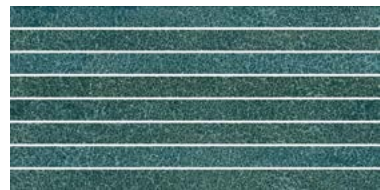

PASTA BLANCA / WHITE BODY

REVESTIMIENTO · BRILLO · RELIEVE · DESTONIFICACIÓN V2 · NÚMERO DISEÑOS 32
WALL TILE · GLOSSY · RELIEF · SHADE VARIATION V2 · 32 DIFFERENT DESIGNS

Aymara

15 x 30 · 6" x 12"

Relieve de tiras alargadas, precortadas en un bizcocho de 15x30 cm que, una vez rejuntadas, crean un efecto visual único de líneas continuas.

Relief of long strips, pre-cut on a 15x30 cm biscuit, which creates a unique visual effect of continuous lines once grouted.

Aymara Verde & Sage

Aymara Teal & Sand

AYMARA
Sand (R50) 15x30
11477

AYMARA
Teal (R51) 15x30
11474