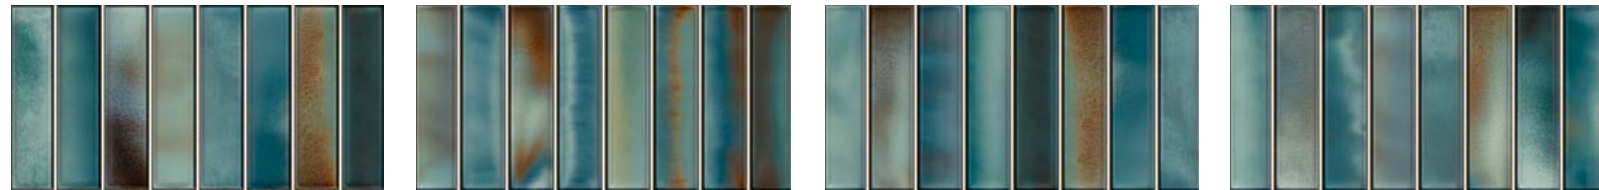

BOREALIS
Aqua (R51) 15x30
11398