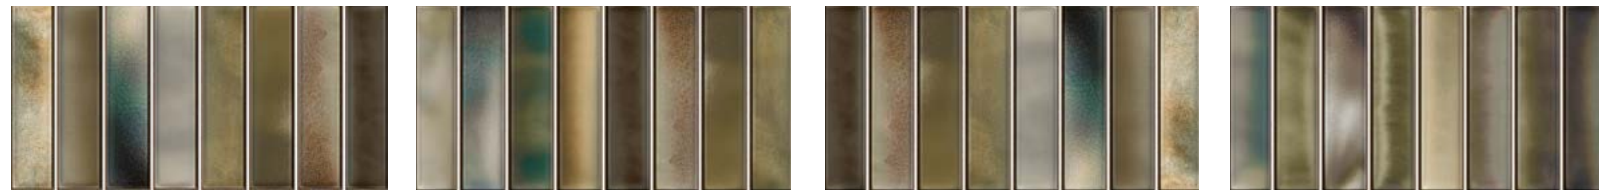

PASTA BLANCA / WHITE BODY

REVESTIMIENTO · BRILLO · RELIEVE · DESTONIFICACIÓN V3 · NÚMERO DISEÑOS 25
WALL TILE · GLOSSY · RELIEF · SHADE VARIATION V3 · 25 DIFFERENT DESIGNS

Borealis

15 x 30 · 6" x 12"

Inspirada en las impresionantes Auroras Boreales, esta colección está elaborada con un esmalte exquisito y colores brillantes e intensos que le aportan profundidad y refinamiento.

Inspired by the breathtaking Northern Lights, it is developed with an exquisite glaze and brilliant, intense colours that add depth and refinement to the collection.

Borealis Greige

Borealis Garnet

Borealis
15 x 30 - 6" x 12"