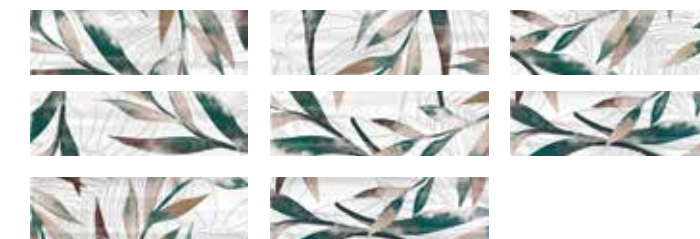

MAORI Verde 6,5 x 20 cm
IKEBANA Green 6,5 x 20 cm

IKEBANA

6,5 x 20 · 2¹/₃" x 8"

30 diseños distintos mezclados en la caja
30 different designs mixed in the box

* Matches with Kendal, Vogue, Dallas and Maori

IKEBANA, MIX & MATCH

6,5 x 20 · 2¹/₃" x 8"

30 diseños distintos mezclados en la caja
30 different designs mixed in the box

IKEBANA Garnet
6,5 x 20 cm (R42)

* Matches with:

IKEBANA Green
6,5 x 20 cm (R42)

* Matches with: