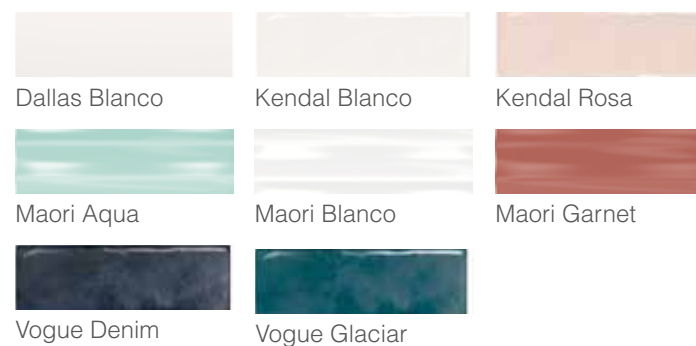

IKEBANA, MIX & MATCH

6,5 x 20 · 2¹/₃" x 8"

30 diseños distintos mezclados en la caja
30 different designs mixed in the box

IKEBANA Garnet
6,5 x 20 cm (R42)

* Matches with:

IKEBANA Green
6,5 x 20 cm (R42)

* Matches with:

IKEBANA Grey
6,5 x 20 cm (R42)

* Matches with: