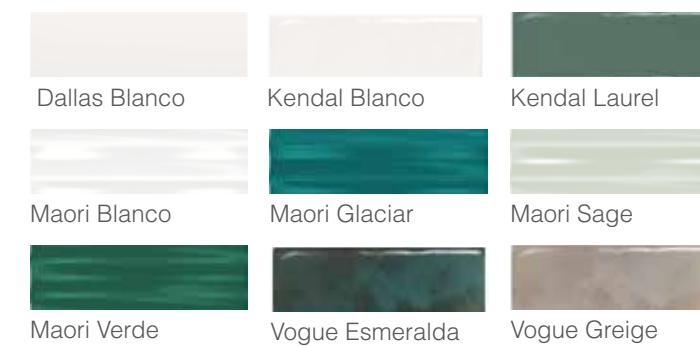

MAORI Verde 6,5 x 20 cm
IKEBANA Green 6,5 x 20 cm

IKEBANA

6,5 x 20 · 2¹/₃" x 8"

30 diseños distintos mezclados en la caja
30 different designs mixed in the box

* Matches with Kendal, Vogue, Dallas and Maori

IKEBANA, MIX & MATCH

6,5 x 20 · 2¹/₃" x 8"

30 diseños distintos mezclados en la caja
30 different designs mixed in the box

IKEBANA Garnet
6,5 x 20 cm (R42)

* Matches with:

IKEBANA Green
6,5 x 20 cm (R42)

* Matches with:

IKEBANA Grey
6,5 x 20 cm (R42)

* Matches with: