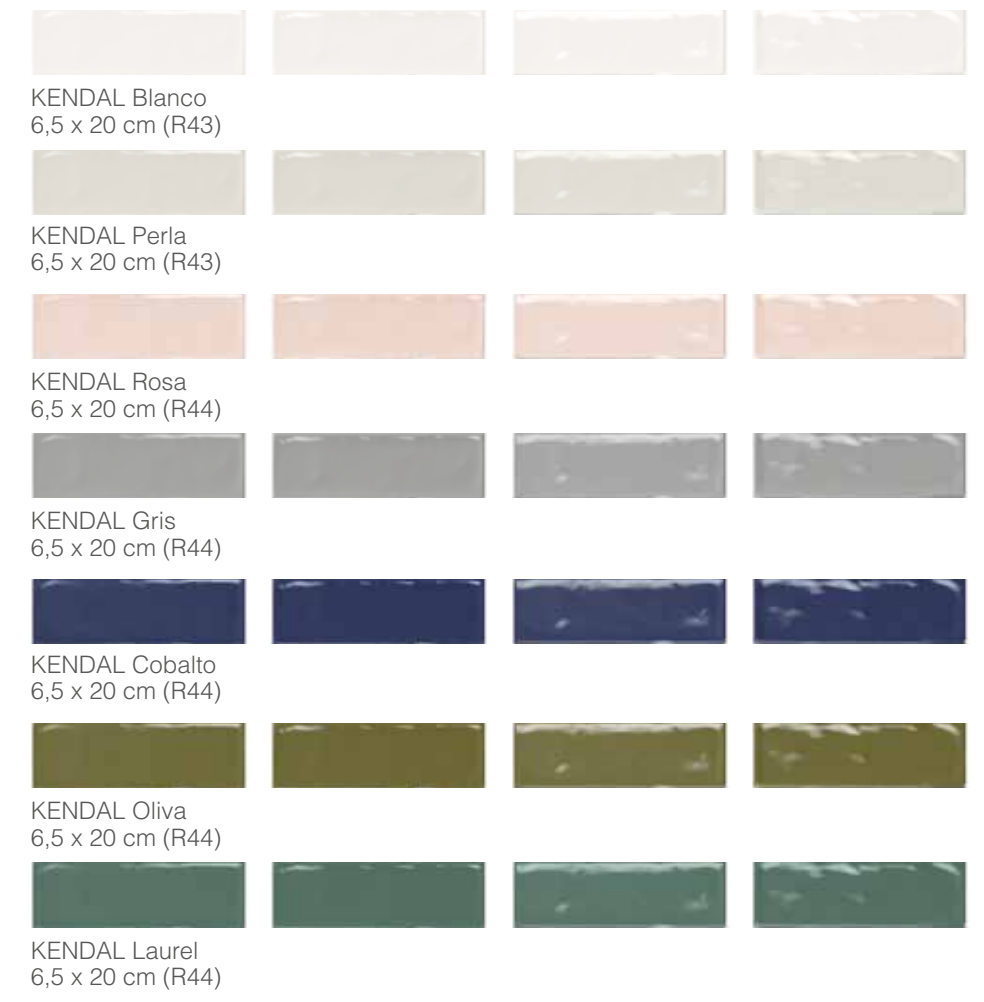

KENDAL Perla 6,5 x 20 cm  
 KENDAL Rosa 6,5 x 20 cm  
 KENDAL Gris 6,5 x 20 cm  
 FOREST Grafito 7,5 x 30 cm

# KENDAL

6,5 x 20 · 2<sup>1</sup>/<sub>3</sub>" x 8"

KENDAL Blanco  
6,5 x 20 cm (R43)

KENDAL Perla  
6,5 x 20 cm (R43)

KENDAL Rosa  
6,5 x 20 cm (R44)

KENDAL Gris  
6,5 x 20 cm (R44)

KENDAL Cobalto  
6,5 x 20 cm (R44)

# KENDAL

6,5 x 20 - 2 1/3" x 8"

  
EL BARCO

# KENDAL

6,5 x 20 · 2<sup>1</sup>/<sub>3</sub>" x 8"

EL BARCO

6,5 x 20

7,5 x 15

7,5 x 30

15 x 30

KENDAL Oliva 6,5 x 20 cm  
KENDAL Laurel 6,5 x 20 cm