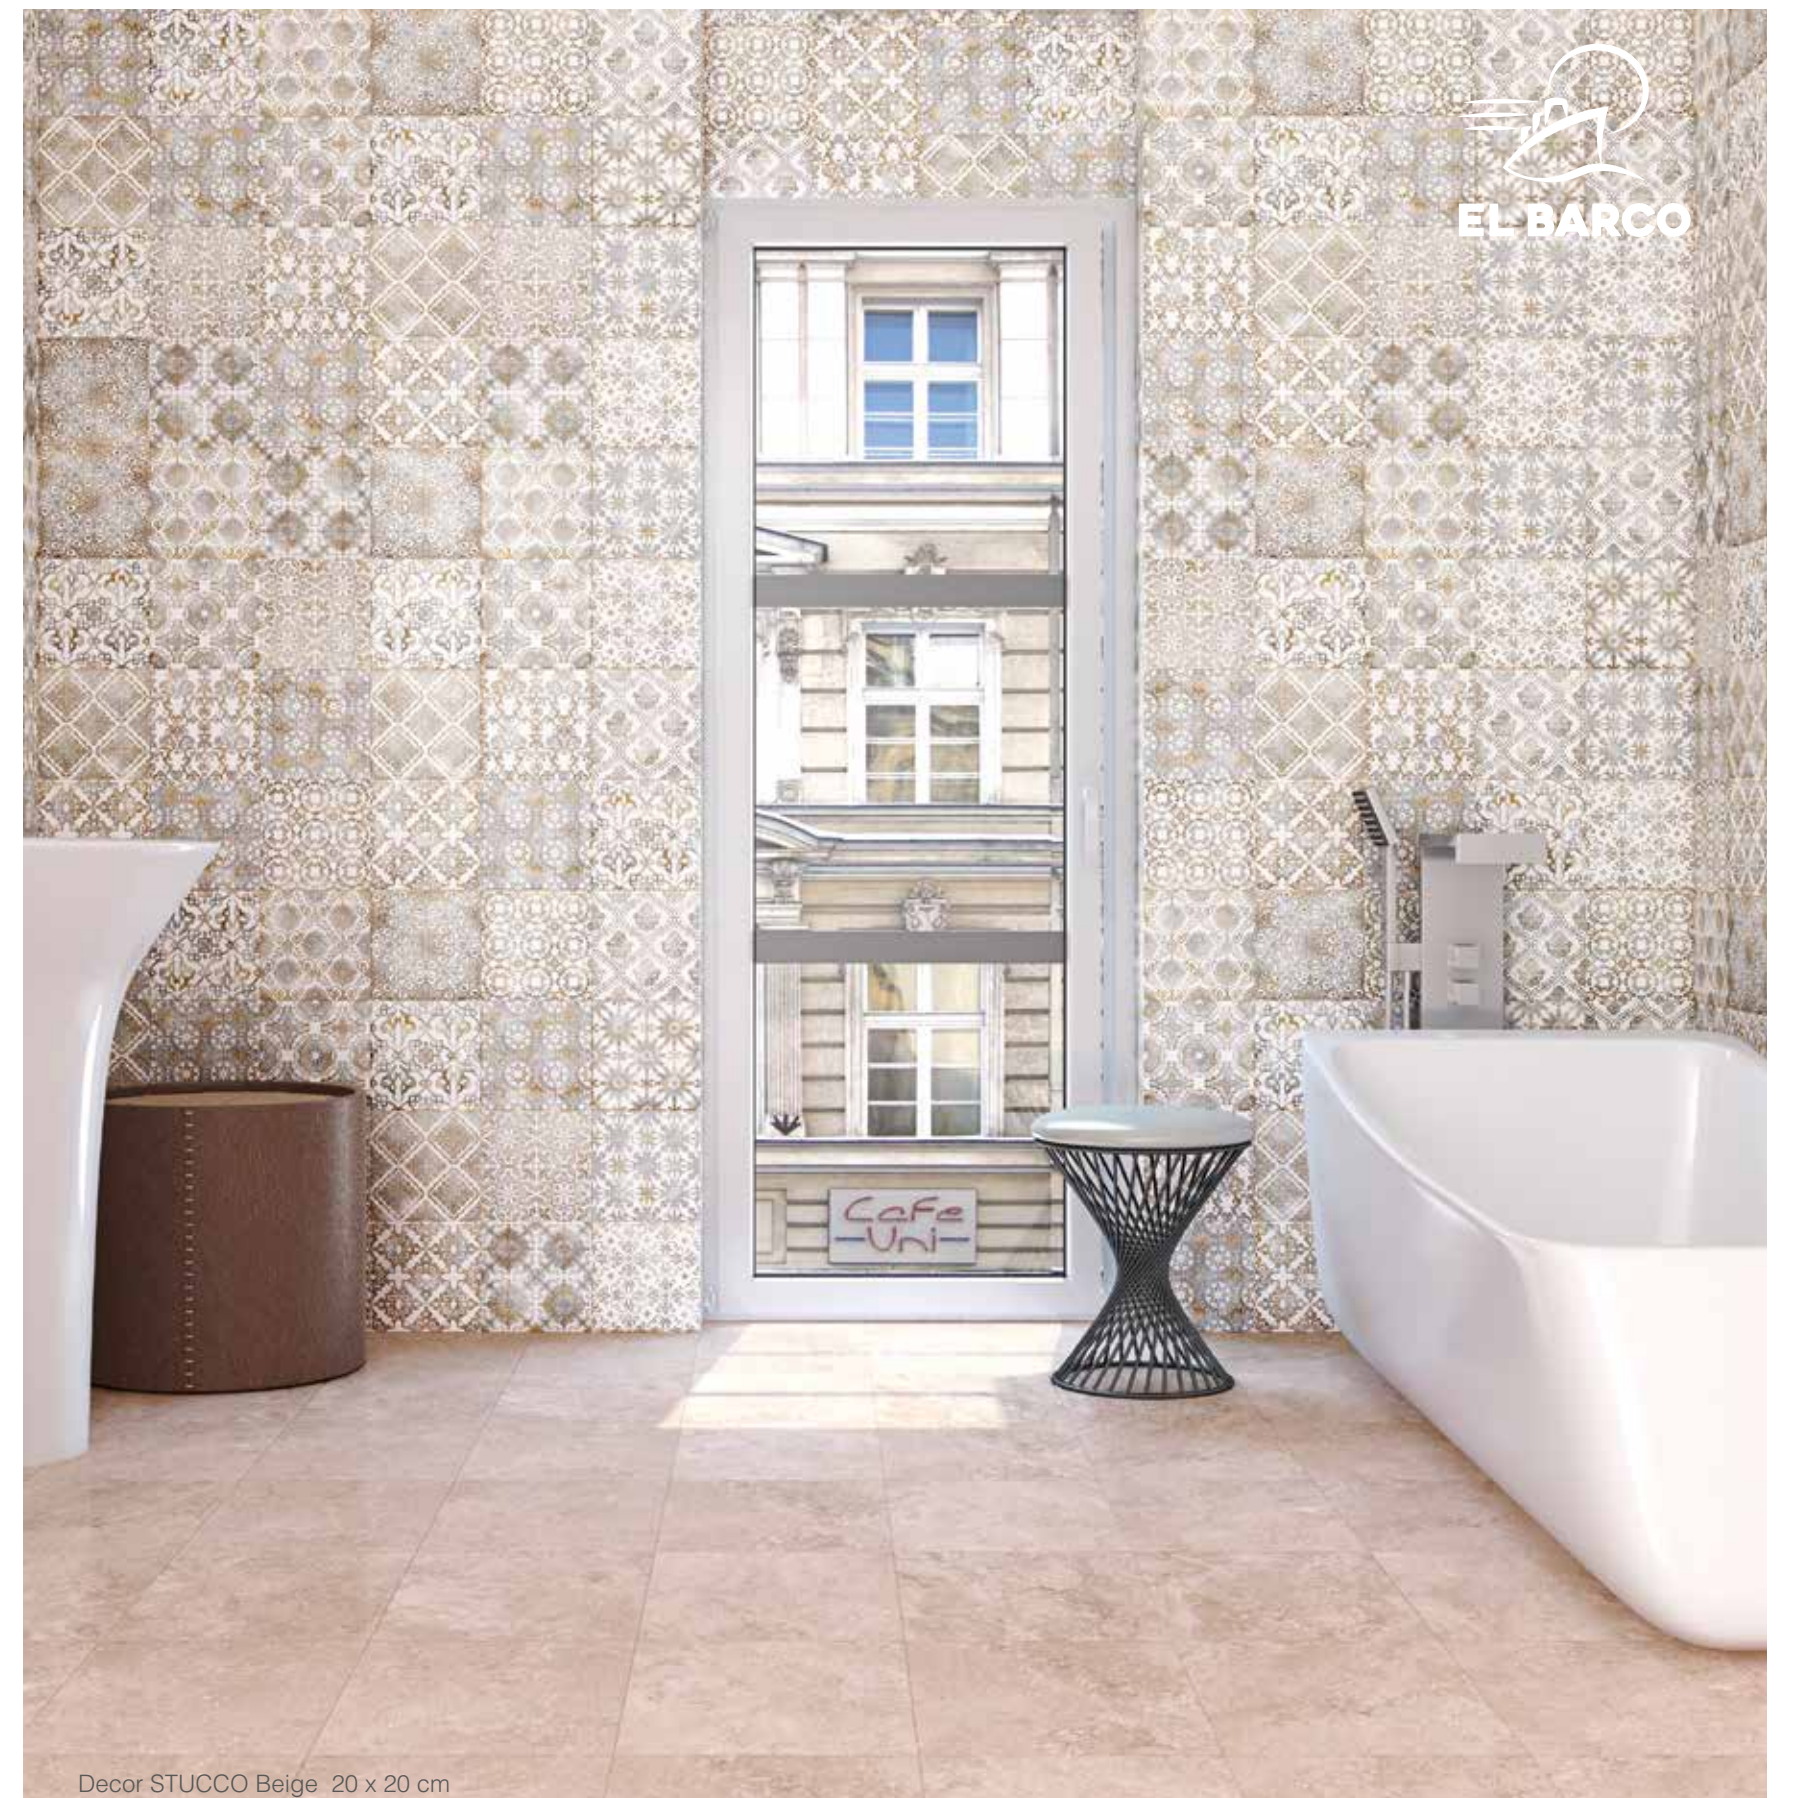

NÚMERO DE DISEÑOS
NUMBER OF DESIGNS

Decor STUCCO Beige 20 x 20 cm (R32)
* 17 decorados distintos. Mix of 17 decors

Decor STUCCO Gris 20 x 20 cm (R32)
* 17 decorados distintos. Mix of 17 decors

Decor STUCCO Azul 20 x 20 cm (R32)
* 17 decorados distintos. Mix of 17 decors

Decor STUCCO Beige 20 x 20 cm

7,5 x 15

7,5 x 30

10 x 20

15 x 15

20 x 20

20 x 60

31,6 x 31,6