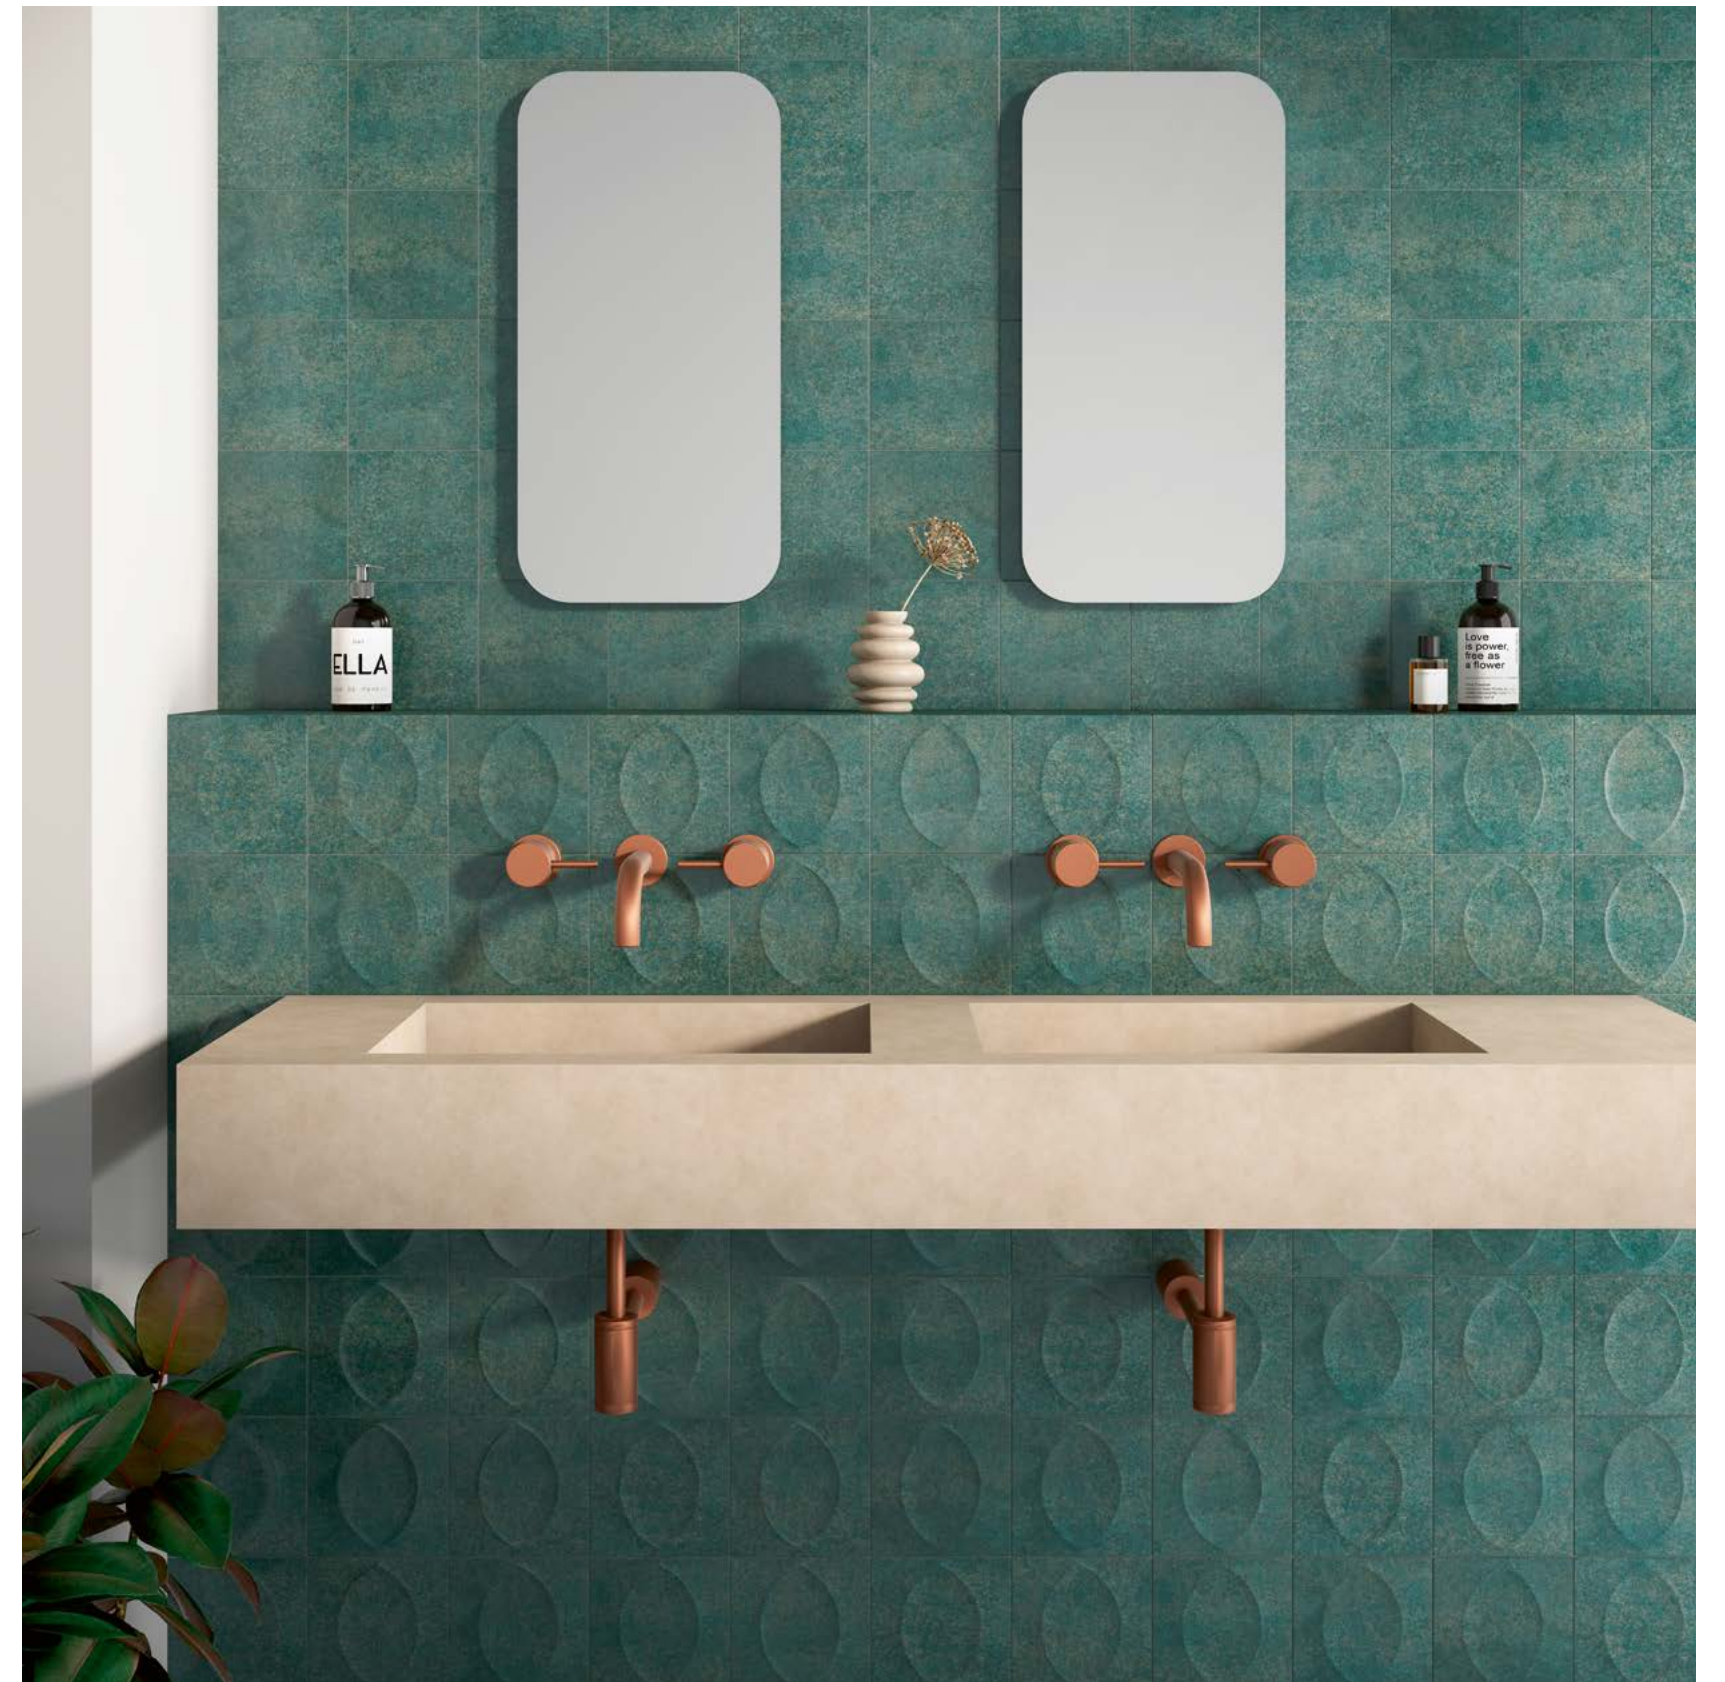

PASTA BLANCA / WHITE BODY

REVESTIMIENTO · MATE · RELIEVE · LISO · DESTONIFICACIÓN V2 · NÚMERO DISEÑOS 25
WALL TILE · MATT · RELIEF · FLAT · SHADE VARIATION V2 · 25 DIFFERENT DESIGNS

Tiffany

15 x 15 · 6" x 6"

Un toque de lujo en cada detalle.

A touch of luxury in every detail.

Tiffany Azul & Azul Base

Tiffany Nude & Nude Base

Tiffany Beige & Beige Base

Tiffany Neutro & Neutro Base

Tiffany Teal & Teal Base

TIFFANY
Neutro (R32) 15x15
11424